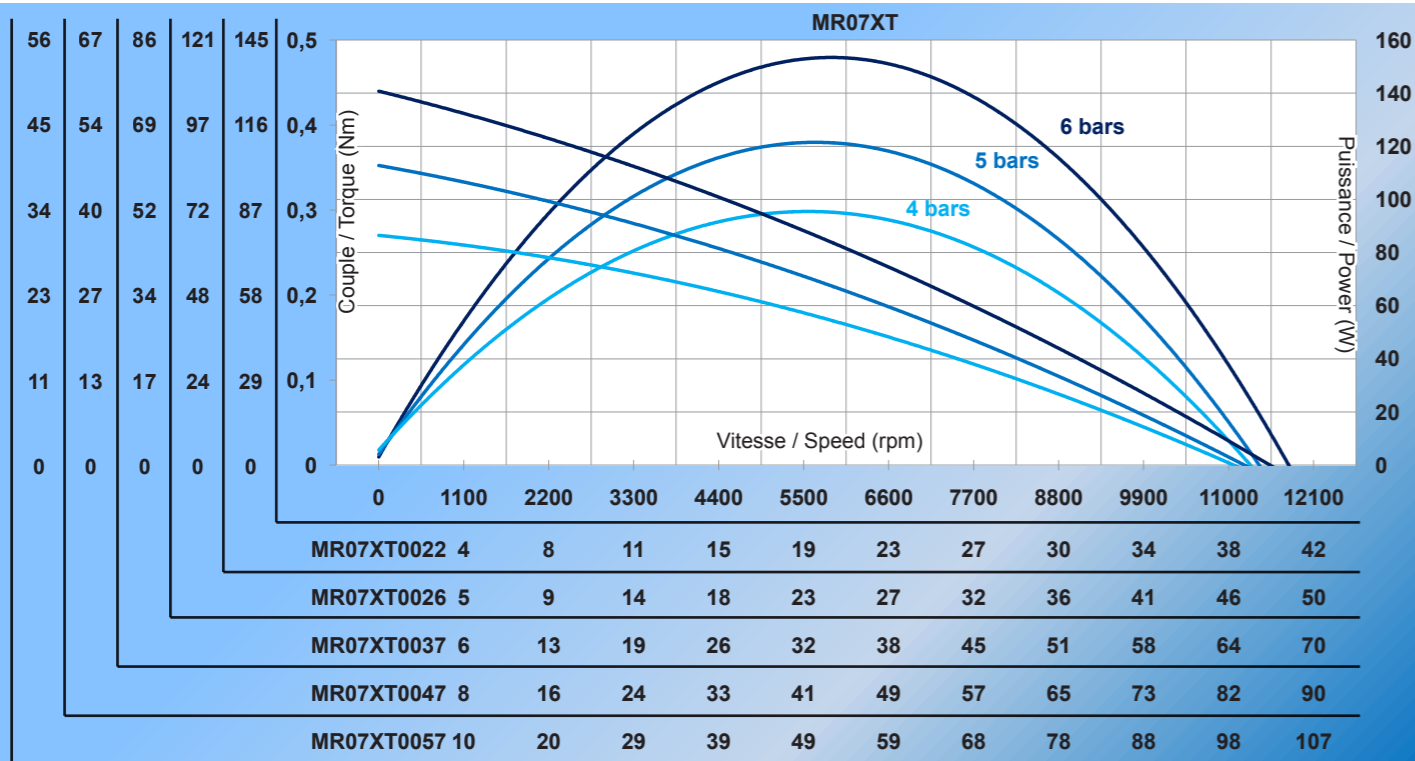

# Courbes MR07LT/RT

## Power curves MR07LT/RT

## Power curves MR07RV

	Kv mini distributeur Kv mini distributor	Diamètre mini raccord Mini fitting diameter	Diamètre mini tuyau Mini pipe diameter
Europe	10 Kv	5 mm	6 mm
US	0,7 Cv	0,197 in	0,2364 in

	Kv mini distributeur Kv mini distributor	Diamètre mini raccord Mini fitting diameter	Diamètre mini tuyau Mini pipe diameter
Europe	20 Kv	5 mm	6 mm
US	1,4 Cv	0,197 in	0,2364 in