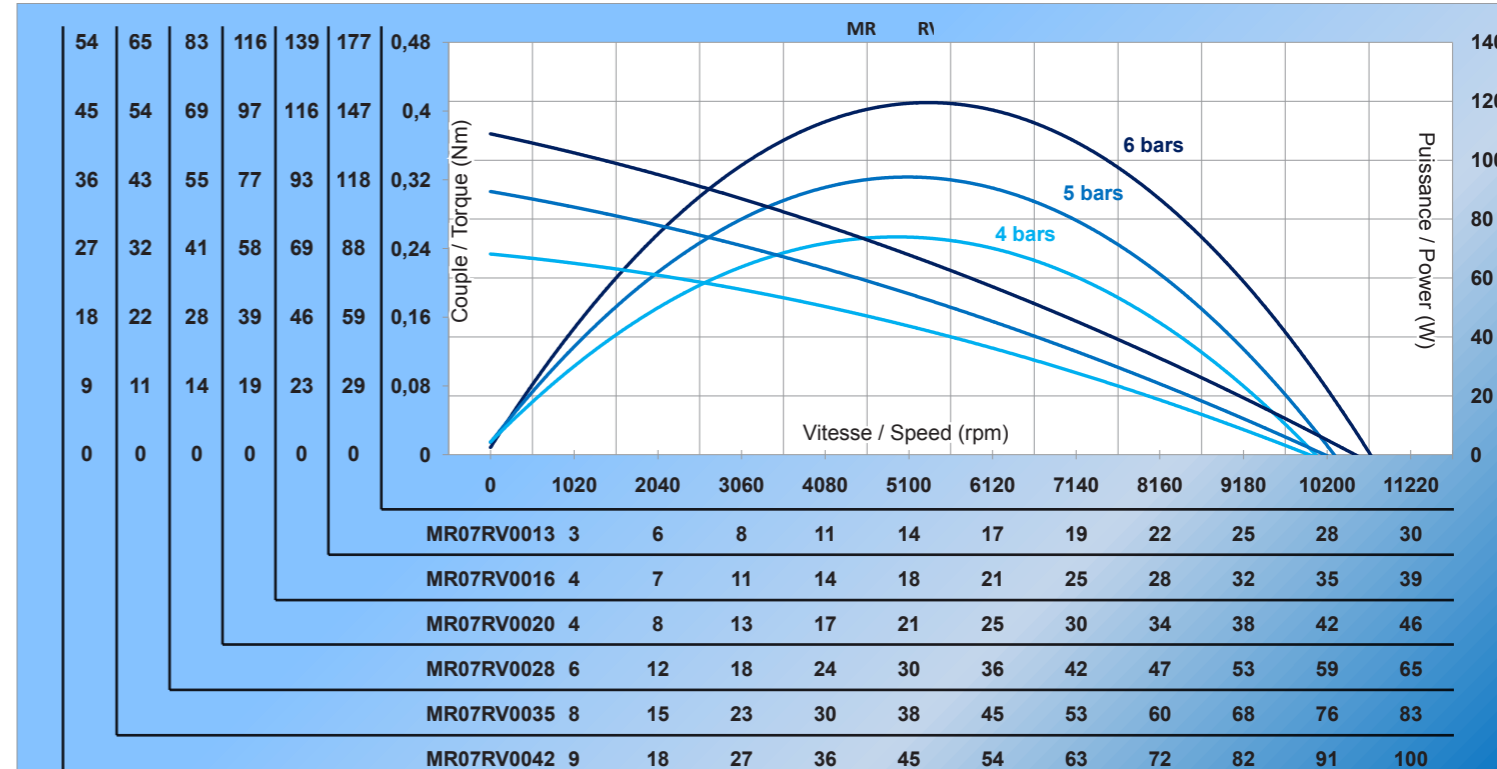

# Courbes MR07LT/RT

## Power curves MR07LT/RT

## Power curves MR07RV

	Kv mini distributeur Kv mini distributor	Diamètre mini raccord Mini fitting diameter	Diamètre mini tuyau Mini pipe diameter
Europe	10 Kv	5 mm	6 mm
US	0,7 Cv	0,197 in	0,2364 in

	Kv mini distributeur Kv mini distributor	Diamètre mini raccord Mini fitting diameter	Diamètre mini tuyau Mini pipe diameter
Europe	20 Kv	5 mm	6 mm
US	1,4 Cv	0,197 in	0,2364 in