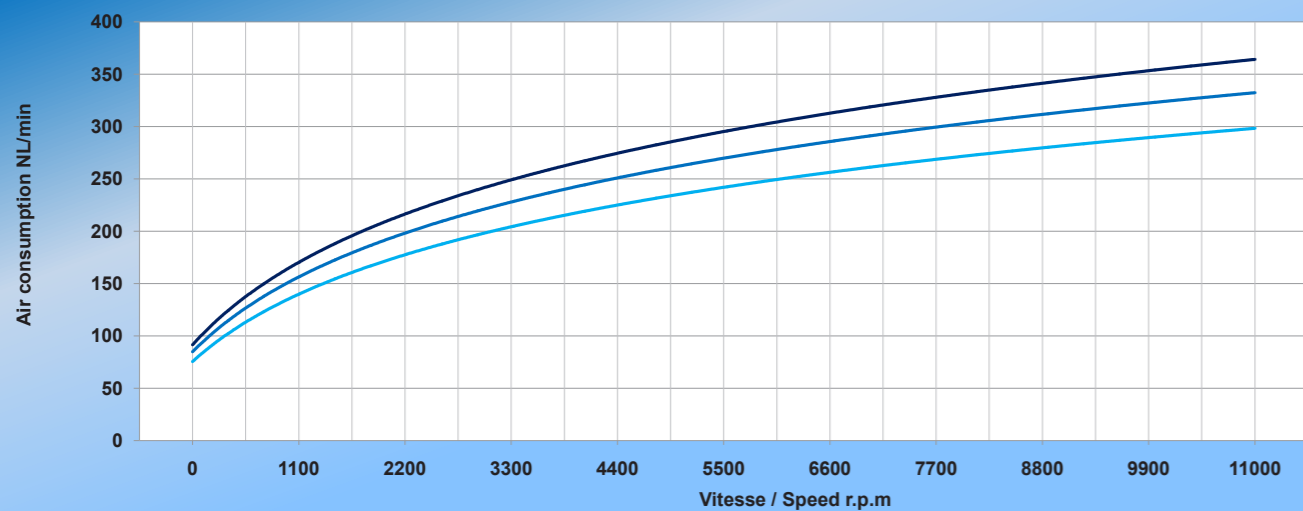

# Courbes MR07LT/RT

## Power curves MR07LT/RT

## Power curves MR07RV

	Kv mini distributeur Kv mini distributor	Diamètre mini raccord Mini fitting diameter	Diamètre mini tuyau Mini pipe diameter
Europe	10 Kv	5 mm	6 mm
US	0,7 Cv	0,197 in	0,2364 in

	Kv mini distributeur Kv mini distributor	Diamètre mini raccord Mini fitting diameter	Diamètre mini tuyau Mini pipe diameter
Europe	20 Kv	5 mm	6 mm
US	1,4 Cv	0,197 in	0,2364 in