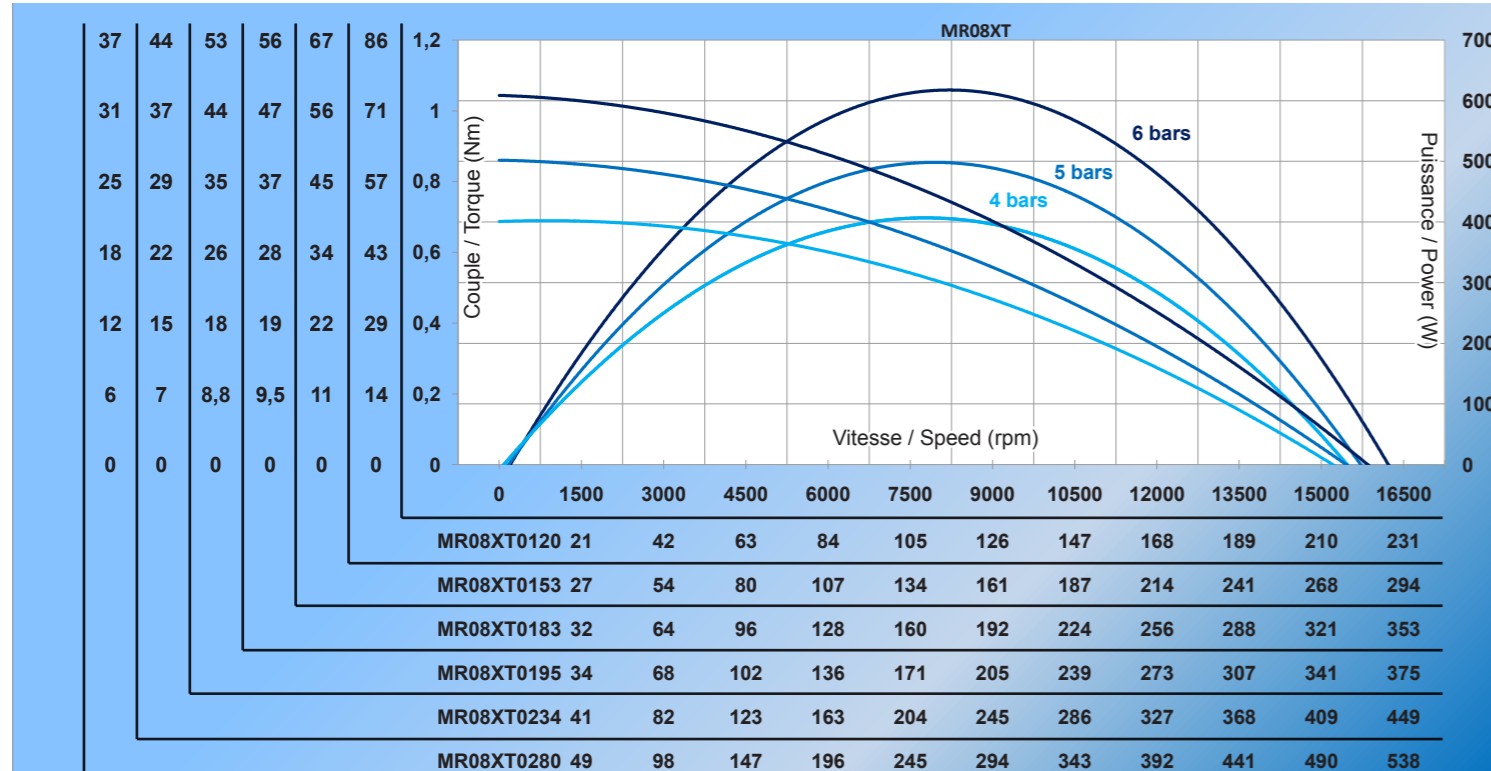

# Courbes MR08LT/RT

## Power curves MR08LT/RT

## Power curves MR08 RV

	Kv mini distributeur Kv mini distributor	Diamètre mini raccord Mini fitting diameter	Diamètre mini tuyau Mini pipe diameter
Europe	30 Kv	7,5 mm	10 mm
US	2,1 Cv	0,2955 in	0,394 in

	Kv mini distributeur Kv mini distributor	Diamètre mini raccord Mini fitting diameter	Diamètre mini tuyau Mini pipe diameter
Europe	45 Kv	7,5 mm	10 mm
US	3,15 Cv	0,2955 in	0,394 in