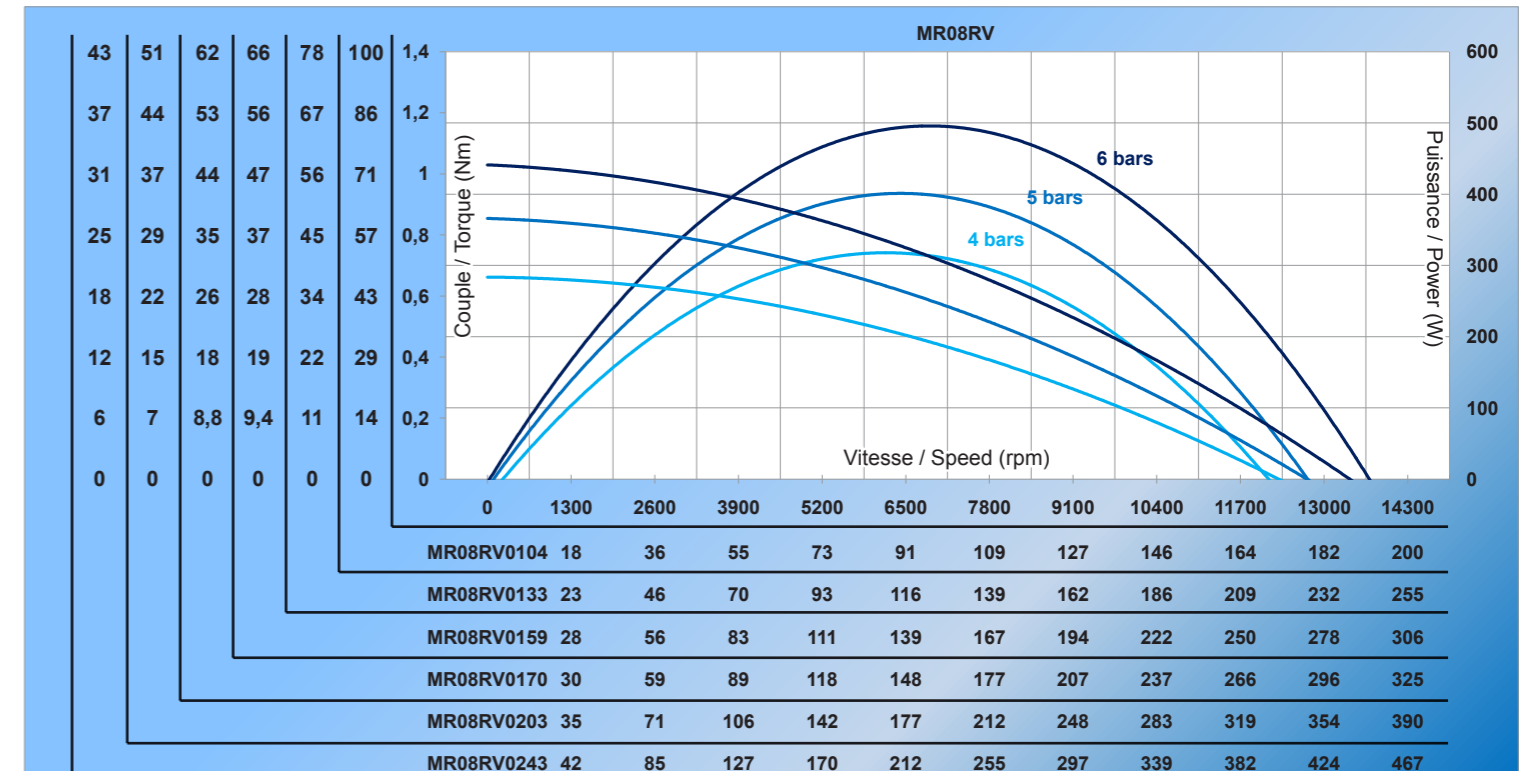

# Courbes MR08LT/RT

## Power curves MR08LT/RT

## Power curves MR08 RV

	Kv mini distributeur Kv mini distributor	Diamètre mini raccord Mini fitting diameter	Diamètre mini tuyau Mini pipe diameter
Europe	30 Kv	7,5 mm	10 mm
US	2,1 Cv	0,2955 in	0,394 in