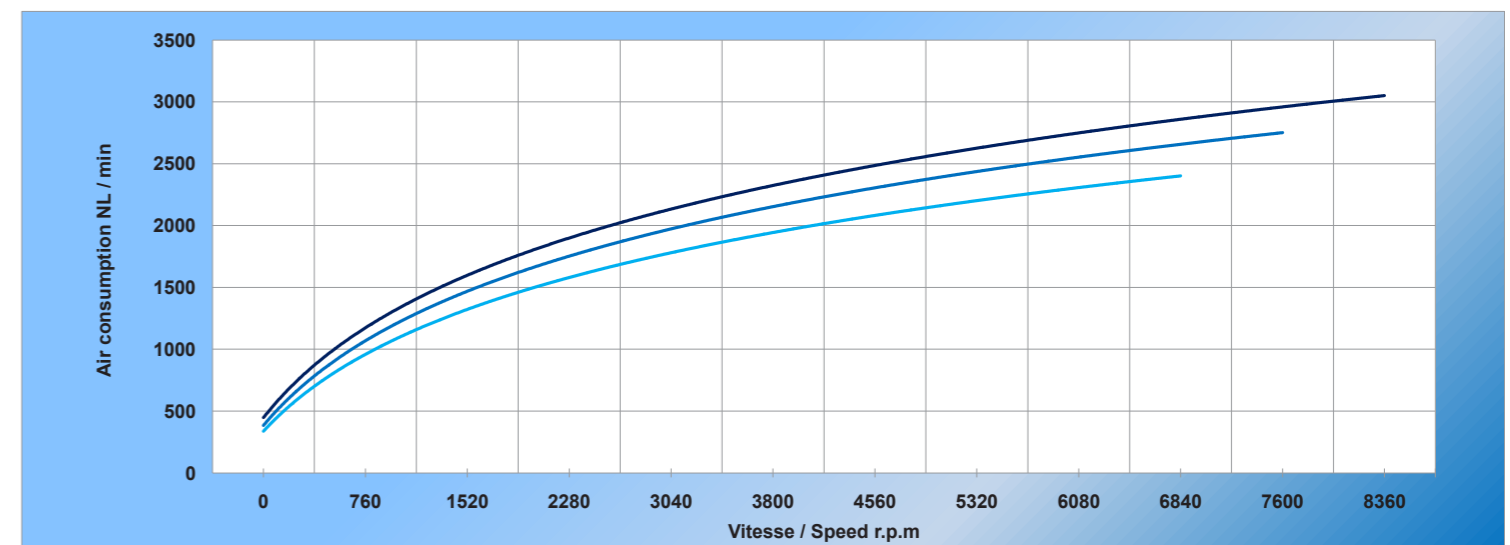

# Courbes MR30LT/RT

## Power curves MR30LT/RT

## Power curves MR30RV

	Kv mini distributeur Kv mini distributor	Diamètre mini raccord Mini fitting diameter	Diamètre mini tuyau Mini pipe diameter
Europe	60 Kv	11 mm	20 mm
US	4,2 Cv	0,4334 in	0,788 in