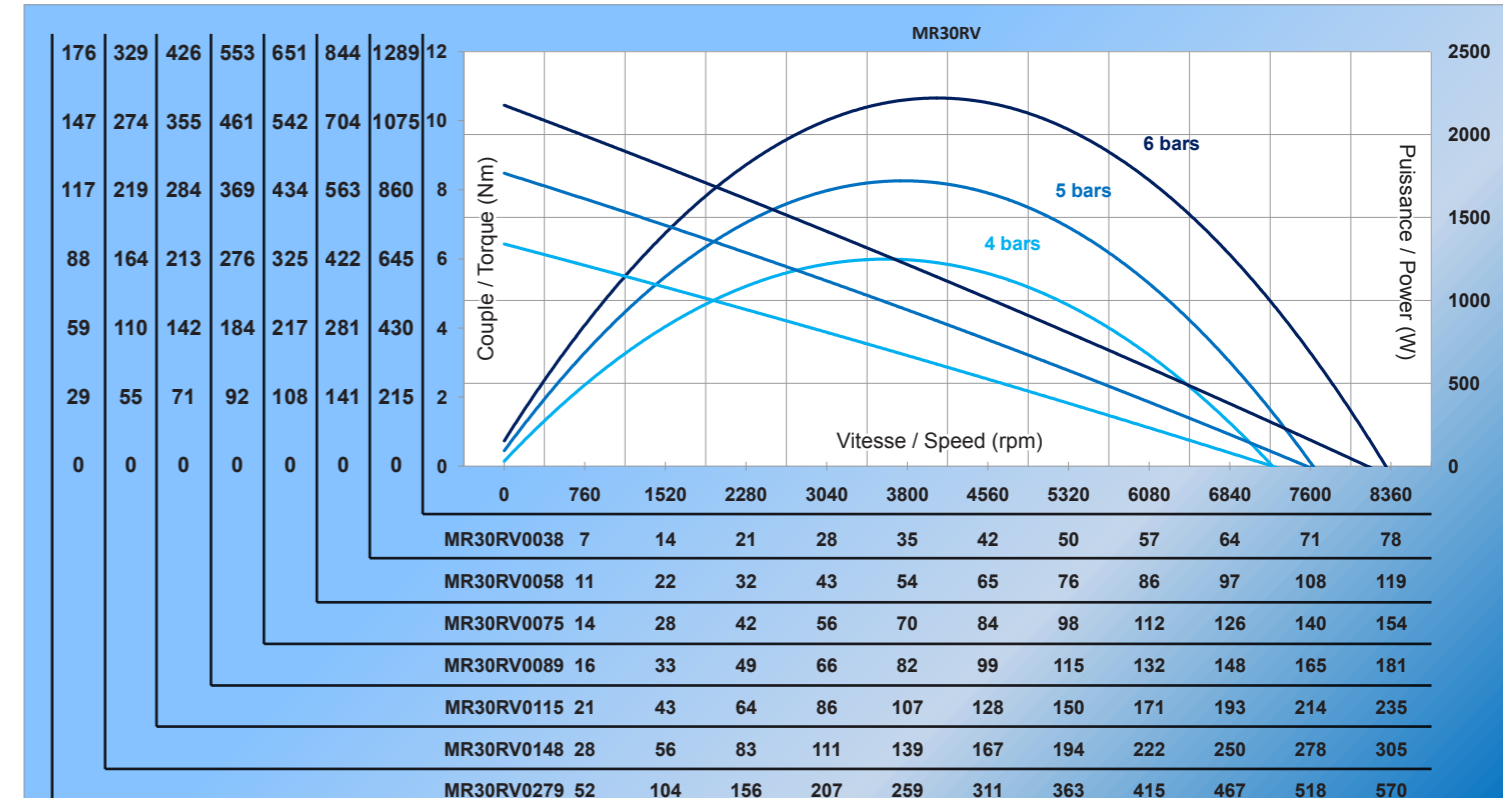

# Courbes MR30LT/RT

## Power curves MR30LT/RT

# Courbes MR30RV

## Power curves MR30RV

	Kv mini distributeur Kv mini distributor	Diamètre mini raccord Mini fitting diameter	Diamètre mini tuyau Mini pipe diameter
Europe	60 Kv	11 mm	20 mm
US	4,2 Cv	0,4334 in	0,788 in