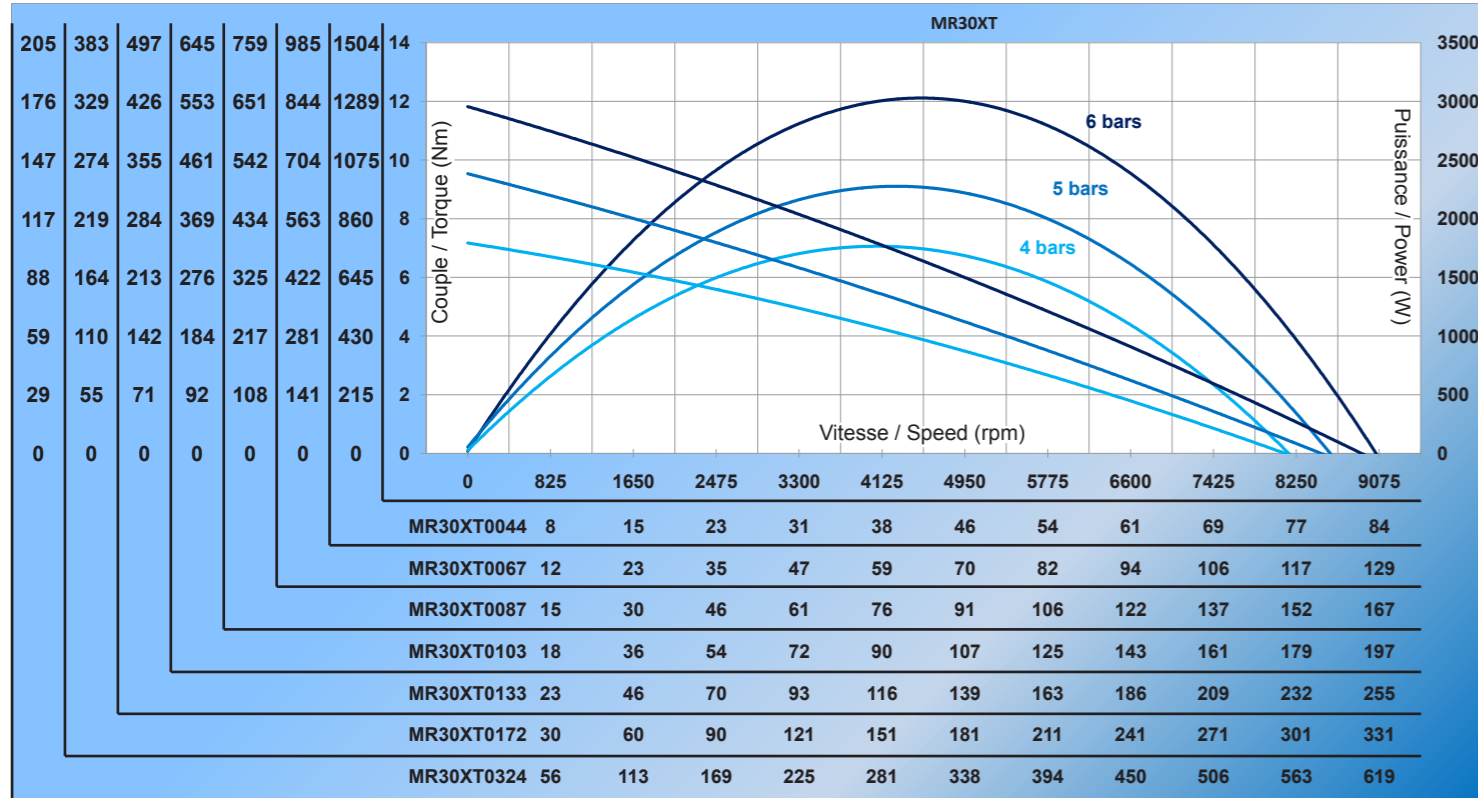

# Courbes MR30LT/RT

## Power curves MR30LT/RT

# Courbes MR30RV

## Power curves MR30RV

	Kv mini distributeur Kv mini distributor	Diamètre mini raccord Mini fitting diameter	Diamètre mini tuyau Mini pipe diameter
Europe	60 Kv	11 mm	20 mm
US	4,2 Cv	0,4334 in	0,788 in