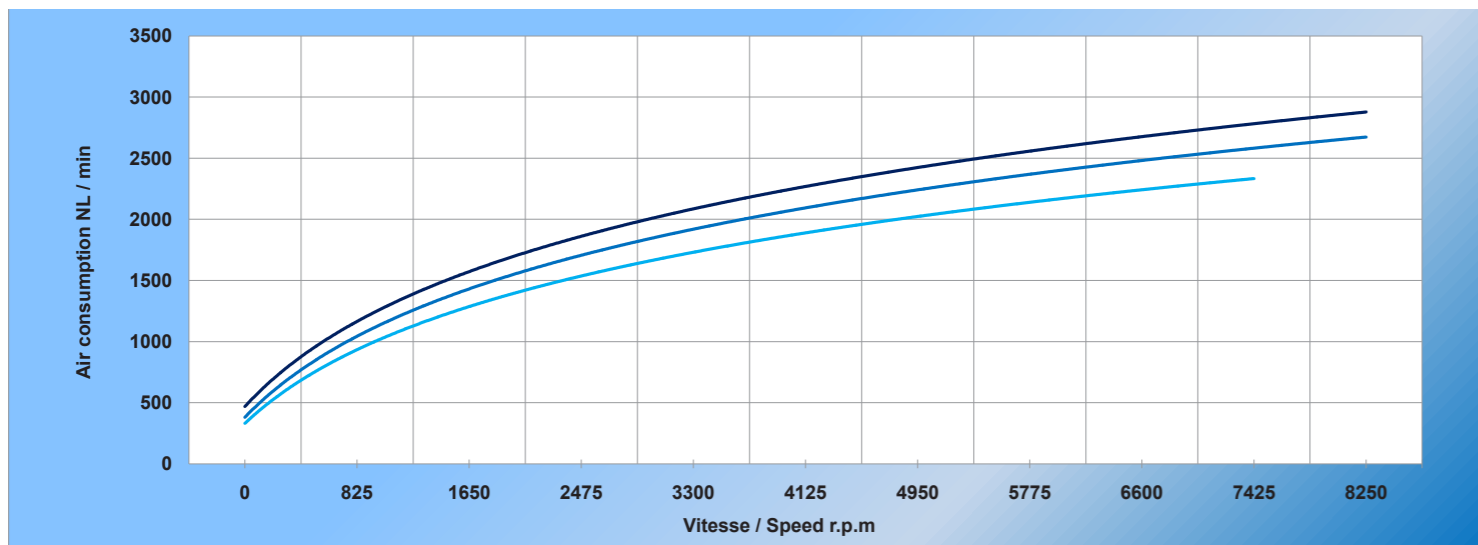

# Courbes MR30LT/RT

## Power curves MR30LT/RT

## Power curves MR30RV

	Kv mini distributeur Kv mini distributor	Diamètre mini raccord Mini fitting diameter	Diamètre mini tuyau Mini pipe diameter
Europe	60 Kv	11 mm	20 mm
US	4,2 Cv	0,4334 in	0,788 in