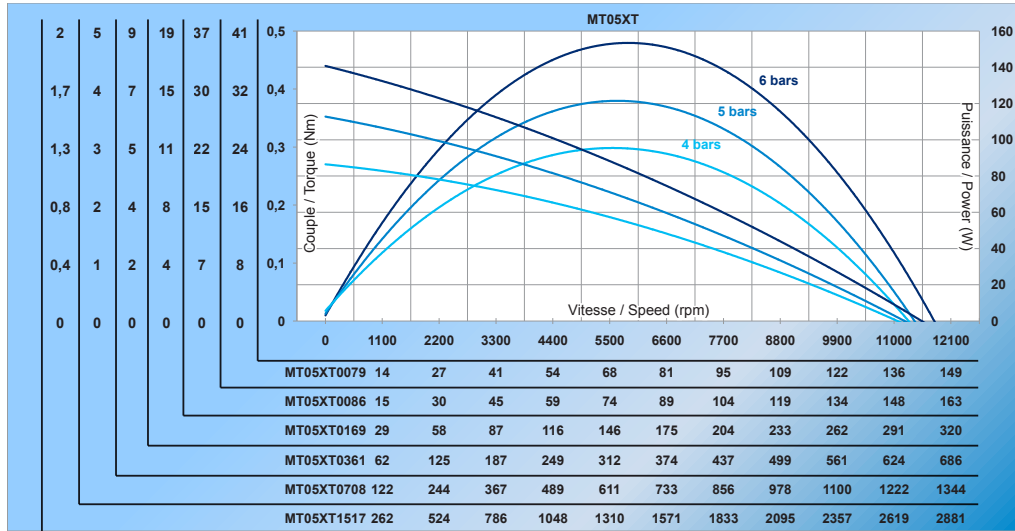

Courbes MT05LT/RT

Power curves MT05LT/RT

Courbes MT05RV

Power curves MT05RV

	Kv mini distributeur Kv mini distributor	Diamètre mini raccord Mini fitting diameter	Diamètre mini tuyau Mini pipe diameter
Europe	10 Kv	5 mm	6 mm
US	0,7 Cv	0,197 in	0,2364 in

	Kv mini distributeur Kv mini distributor	Diamètre mini raccord Mini fitting diameter	Diamètre mini tuyau Mini pipe diameter
Europe	20 Kv	5 mm	6 mm
US	1,4 Cv	0,197 in	0,2364 in