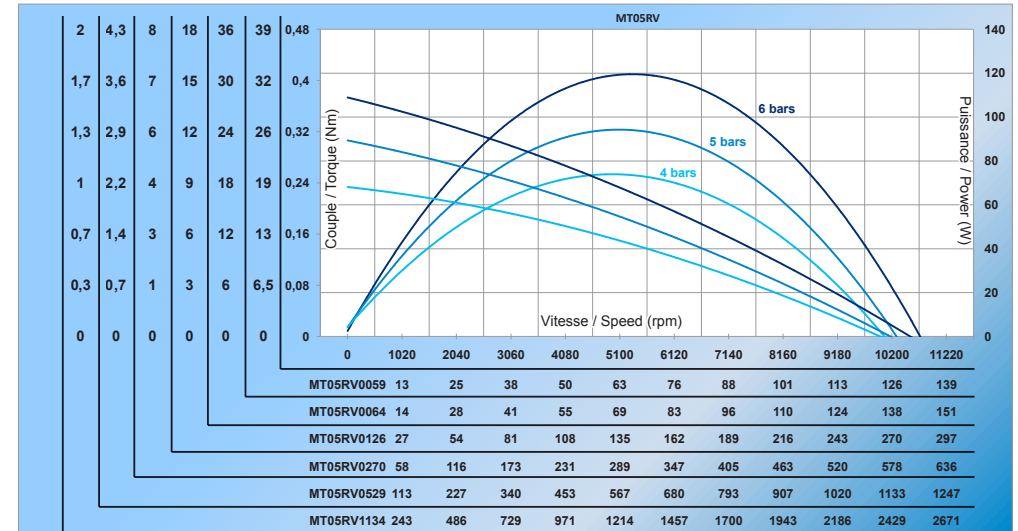

Courbes MT05LT/RT

Power curves MT05LT/RT

Courbes MT05RV

Power curves MT05RV

	Kv mini distributeur Kv mini distributor	Diamètre mini raccord Mini fitting diameter	Diamètre mini tuyau Mini pipe diameter
Europe	10 Kv	5 mm	6 mm
US	0,7 Cv	0,197 in	0,2364 in

	Kv mini distributeur Kv mini distributor	Diamètre mini raccord Mini fitting diameter	Diamètre mini tuyau Mini pipe diameter
Europe	20 Kv	5 mm	6 mm
US	1,4 Cv	0,197 in	0,2364 in