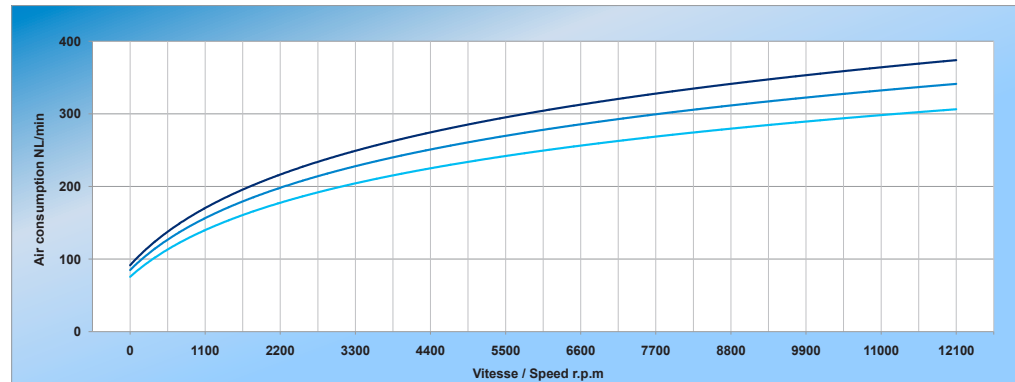

Courbes MT05LT/RT

Power curves MT05LT/RT

Courbes MT05RV

Power curves MT05RV

	Kv mini distributeur Kv mini distributor	Diamètre mini raccord Mini fitting diameter	Diamètre mini tuyau Mini pipe diameter
Europe	10 Kv	5 mm	6 mm
US	0,7 Cv	0,197 in	0,2364 in

	Kv mini distributeur Kv mini distributor	Diamètre mini raccord Mini fitting diameter	Diamètre mini tuyau Mini pipe diameter
Europe	20 Kv	5 mm	6 mm
US	1,4 Cv	0,197 in	0,2364 in