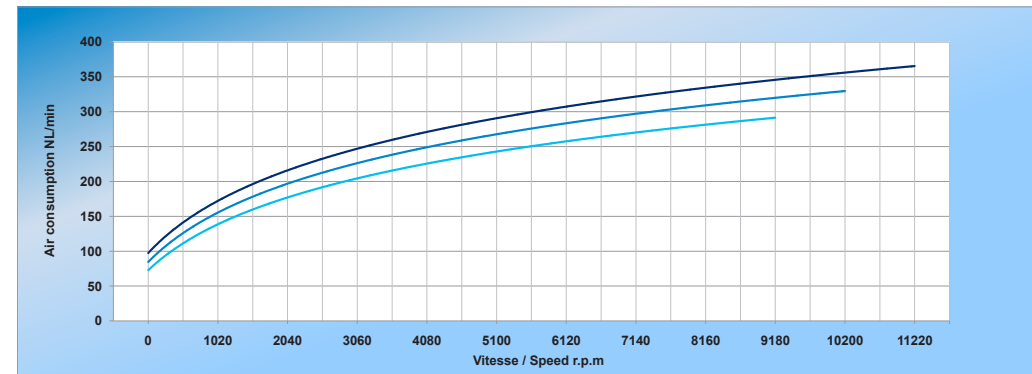

Courbes MT05LT/RT

Power curves MT05LT/RT

Courbes MT05RV

Power curves MT05RV

	Kv mini distributeur Kv mini distributor	Diamètre mini raccord Mini fitting diameter	Diamètre mini tuyau Mini pipe diameter
Europe	10 Kv	5 mm	6 mm
US	0,7 Cv	0,197 in	0,2364 in