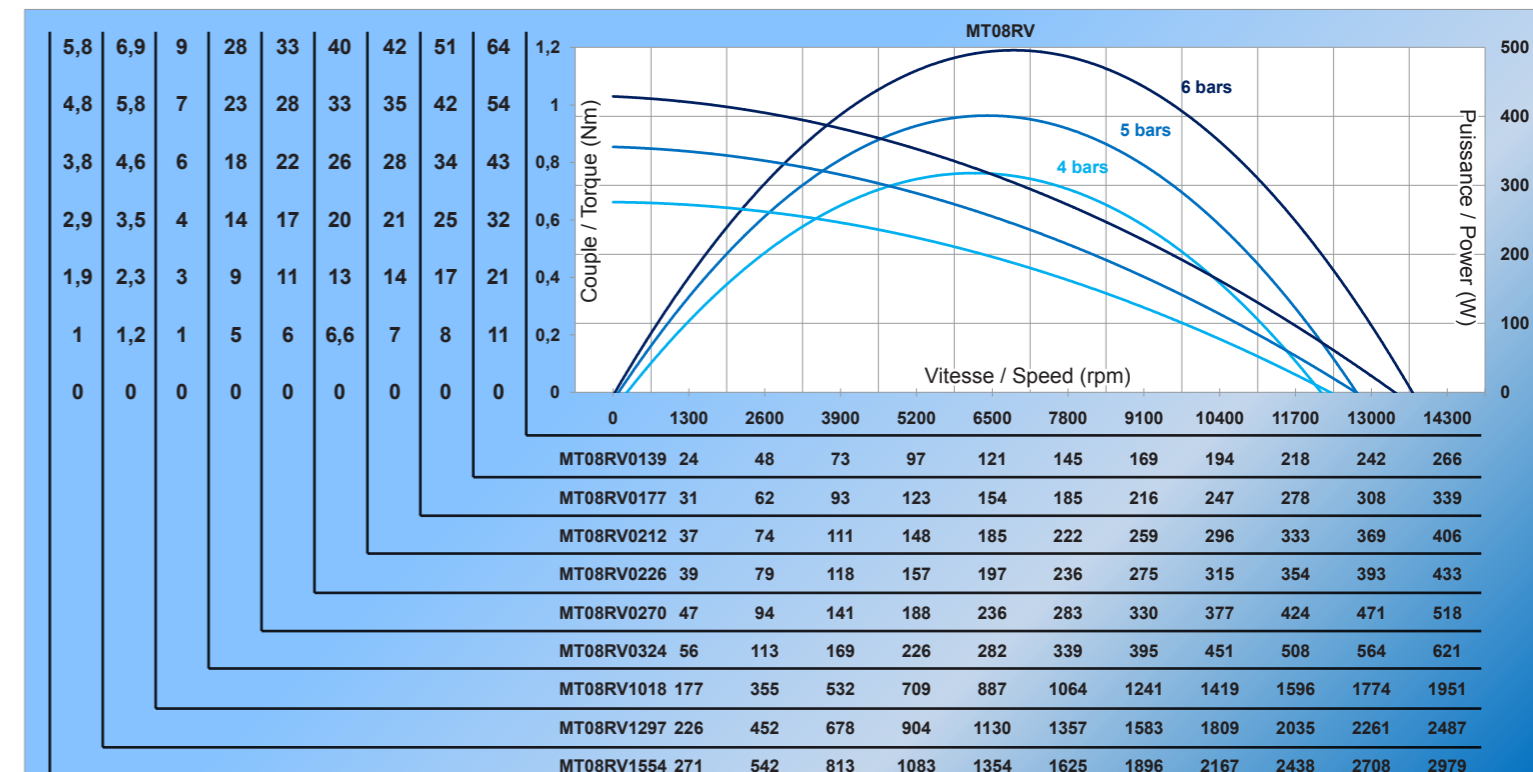

Courbes MT08LT/RT

Power curves MT08LT/RT

Courbes MT08 RV

Power curves MT08 RV

	Kv mini distributeur Kv mini distributor	Diamètre mini raccord Mini fitting diameter	Diamètre mini tuyau Mini pipe diameter
Europe	30 Kv	7,5 mm	10 mm
US	2,1 Cv	0,2955 in	0,394 in

	Kv mini distributeur Kv mini distributor	Diamètre mini raccord Mini fitting diameter	Diamètre mini tuyau Mini pipe diameter
Europe	45 Kv	7,5 mm	10 mm
US	3,15 Cv	0,2955 in	0,394 in