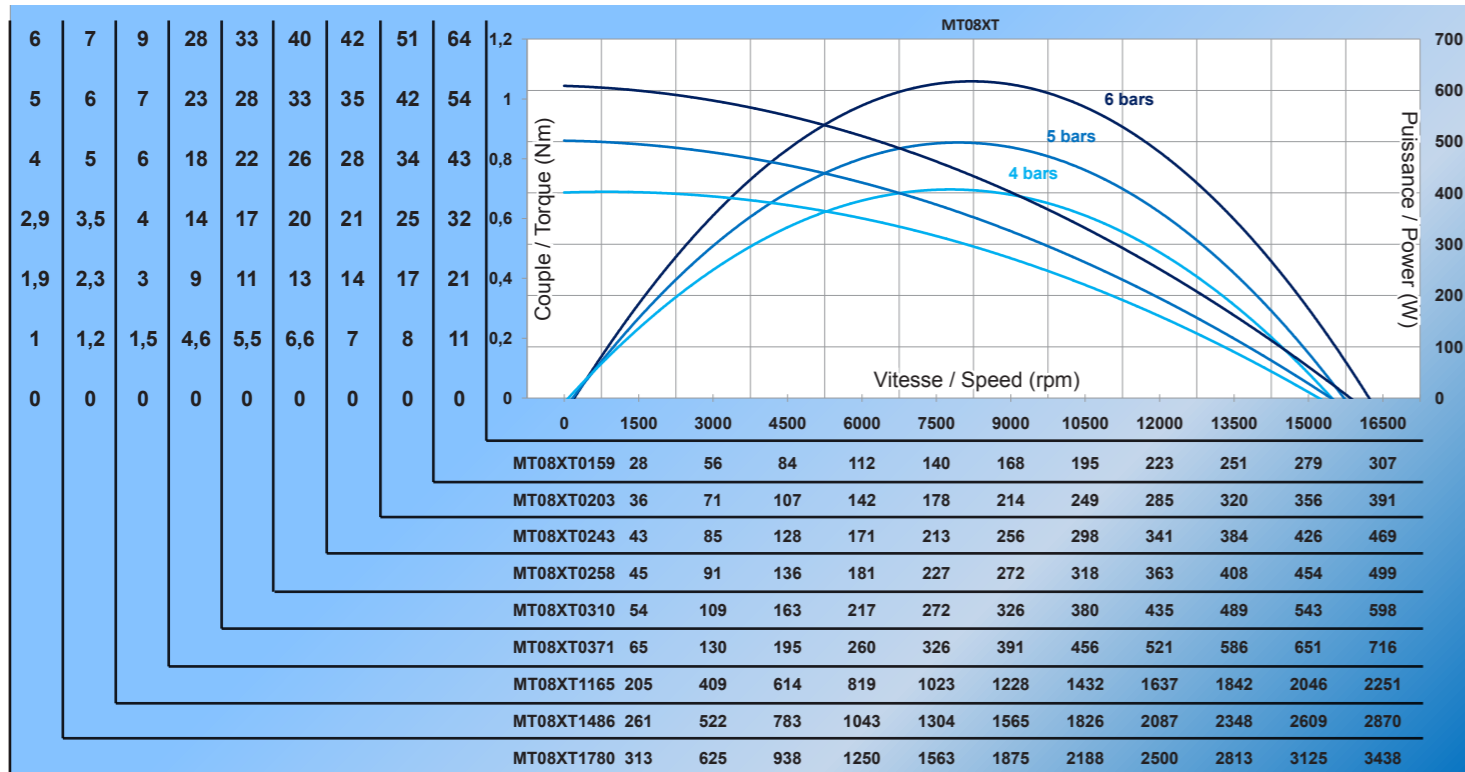

Courbes MT08LT/RT

Power curves MT08LT/RT

Courbes MT08 RV

Power curves MT08 RV

	Kv mini distributeur Kv mini distributor	Diamètre mini raccord Mini fitting diameter	Diamètre mini tuyau Mini pipe diameter
Europe	30 Kv	7,5 mm	10 mm
US	2,1 Cv	0,2955 in	0,394 in

	Kv mini distributeur Kv mini distributor	Diamètre mini raccord Mini fitting diameter	Diamètre mini tuyau Mini pipe diameter
Europe	45 Kv	7,5 mm	10 mm
US	3,15 Cv	0,2955 in	0,394 in