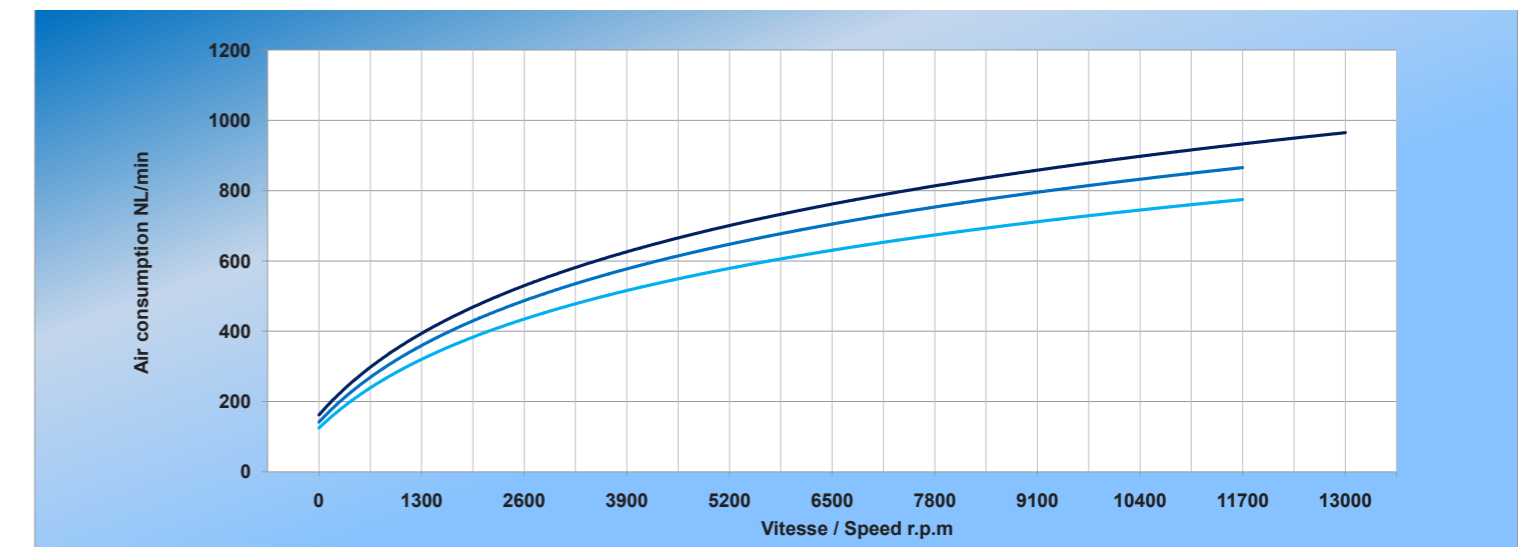

Courbes MT08LT/RT

Power curves MT08LT/RT

Courbes MT08 RV

Power curves MT08 RV

	Kv mini distributeur Kv mini distributor	Diamètre mini raccord Mini fitting diameter	Diamètre mini tuyau Mini pipe diameter
Europe	30 Kv	7,5 mm	10 mm
US	2,1 Cv	0,2955 in	0,394 in

	Kv mini distributeur Kv mini distributor	Diamètre mini raccord Mini fitting diameter	Diamètre mini tuyau Mini pipe diameter
Europe	45 Kv	7,5 mm	10 mm
US	3,15 Cv	0,2955 in	0,394 in