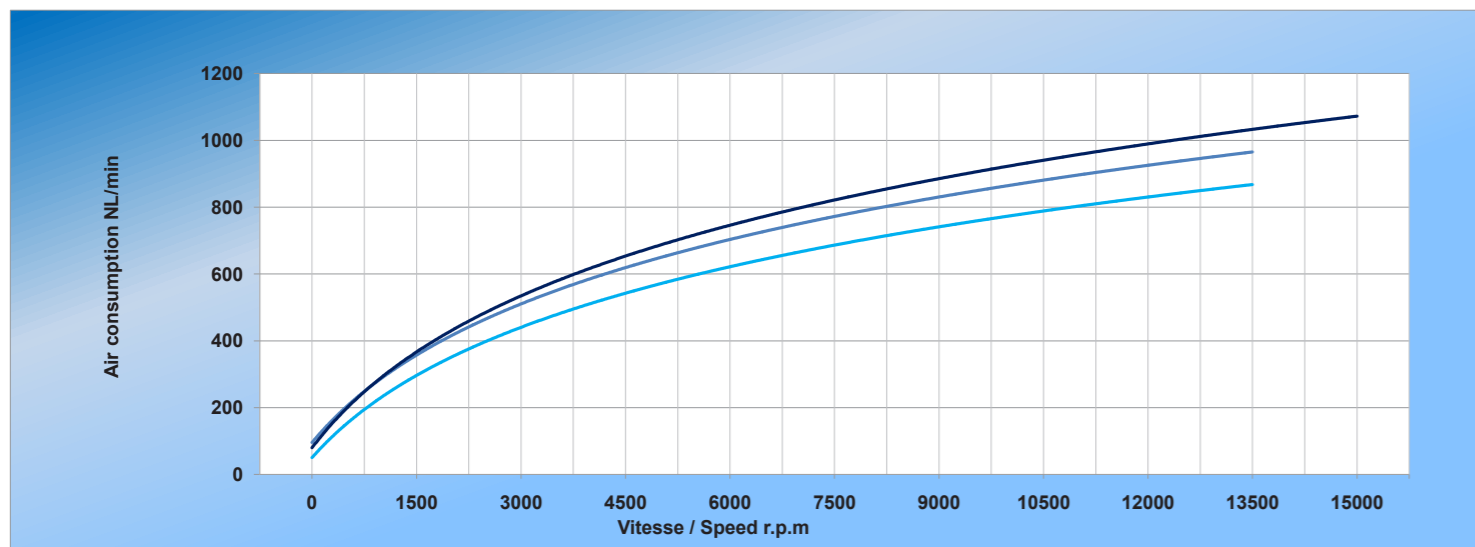

Courbes MT08LT/RT

Power curves MT08LT/RT

Courbes MT08 RV

Power curves MT08 RV

	Kv mini distributeur Kv mini distributor	Diamètre mini raccord Mini fitting diameter	Diamètre mini tuyau Mini pipe diameter
Europe	30 Kv	7,5 mm	10 mm
US	2,1 Cv	0,2955 in	0,394 in

	Kv mini distributeur Kv mini distributor	Diamètre mini raccord Mini fitting diameter	Diamètre mini tuyau Mini pipe diameter
Europe	45 Kv	7,5 mm	10 mm
US	3,15 Cv	0,2955 in	0,394 in