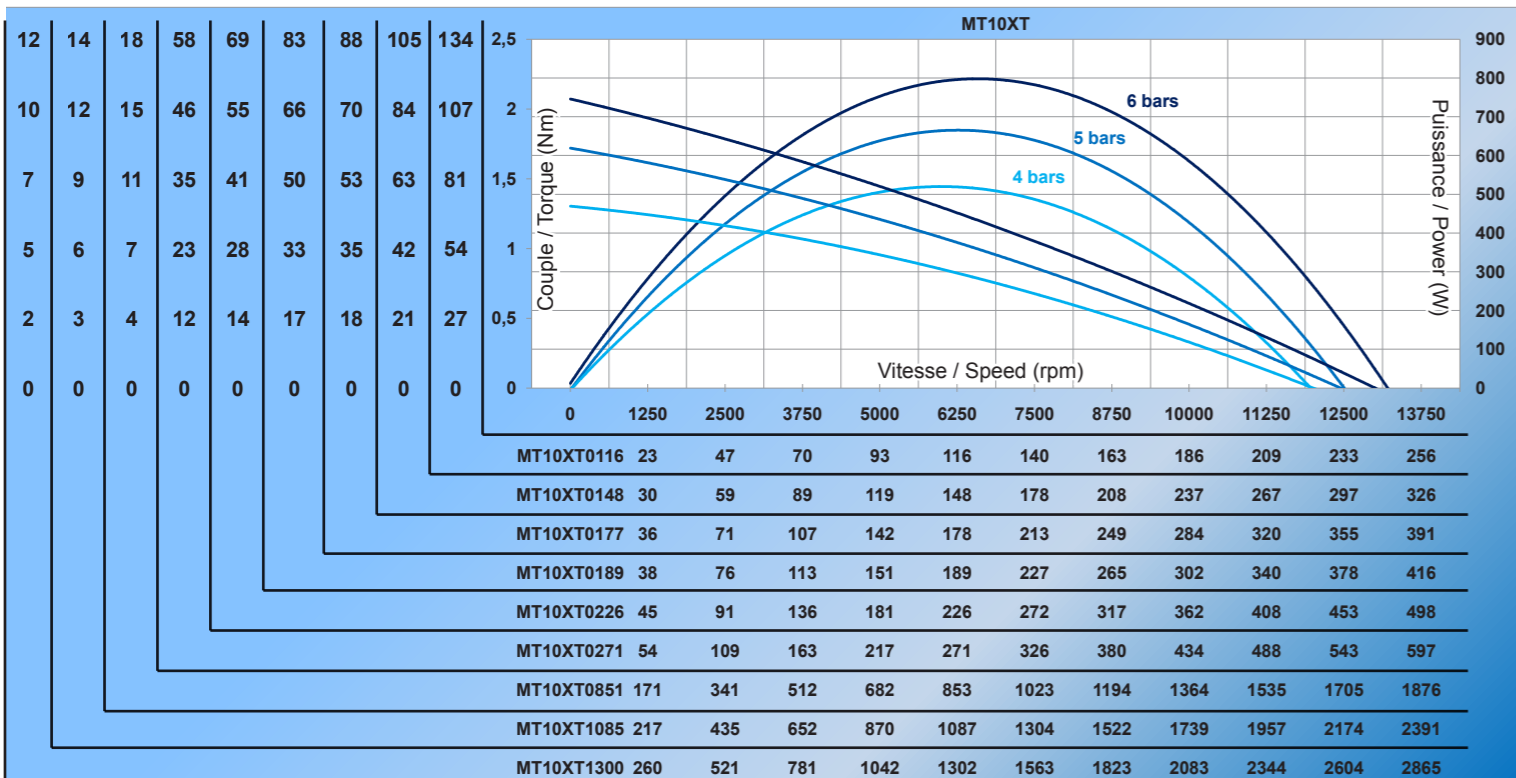

# Courbes MT10LT/RT

## Power curves MT10LT/RT

# Courbes MT10 RV

## Power curves MT10 RV

	Kv mini distributeur Kv mini distributor	Diamètre mini raccord Mini fitting diameter	Diamètre mini tuyau Mini pipe diameter
Europe	45 Kv	7,5 mm	10 mm
US	3,15 Cv	0,2955 in	0,394 in