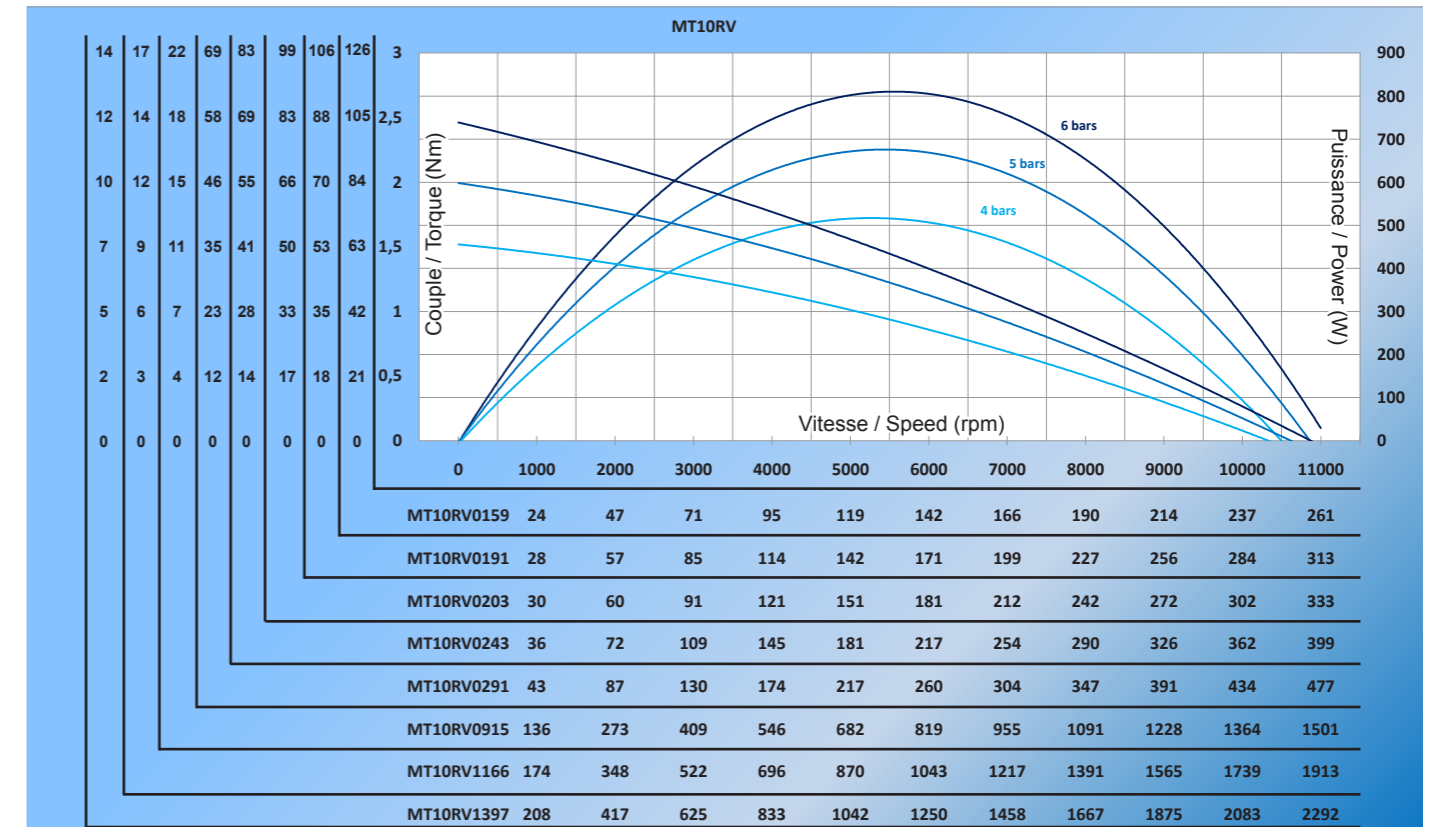

# Courbes MT10LT/RT

## Power curves MT10LT/RT

## Power curves MT10 RV

	Kv mini distributeur Kv mini distributor	Diamètre mini raccord Mini fitting diameter	Diamètre mini tuyau Mini pipe diameter
Europe	45 Kv	7,5 mm	10 mm
US	3,15 Cv	0,2955 in	0,394 in

	Kv mini distributeur Kv mini distributor	Diamètre mini raccord Mini fitting diameter	Diamètre mini tuyau Mini pipe diameter
Europe	65 Kv	8,2 mm	12 mm
US	4,55 Cv	0,32308 in	0,4728 in