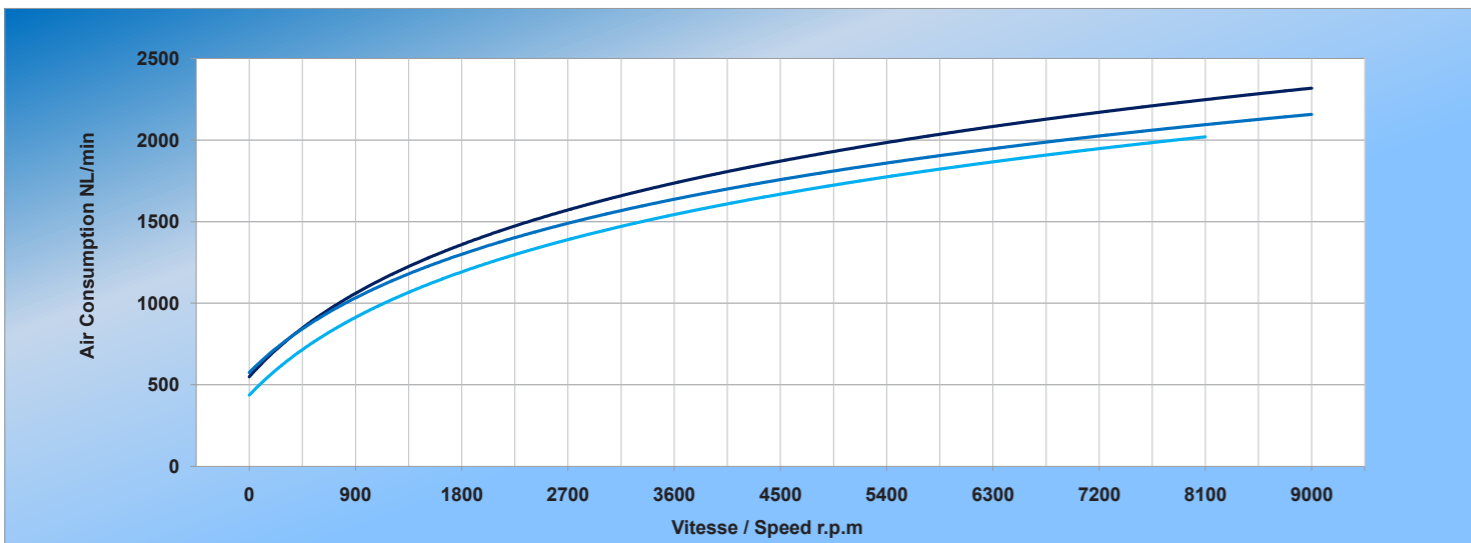

Courbes MT20LT/RT

Power curves MT20LT/RT

Courbes MT20RV

Power curves MT20RV

| | Kv mini distributeur Kv mini distributor | Diamètre mini raccord Mini fitting diameter | Diamètre mini tuyau Mini pipe diameter |
|--------|---|--|---|
| Europe | 50 Kv | 8,2 mm | 12 mm |
| US | 3,5 Cv | 0,32308 in | 0,4728 in |