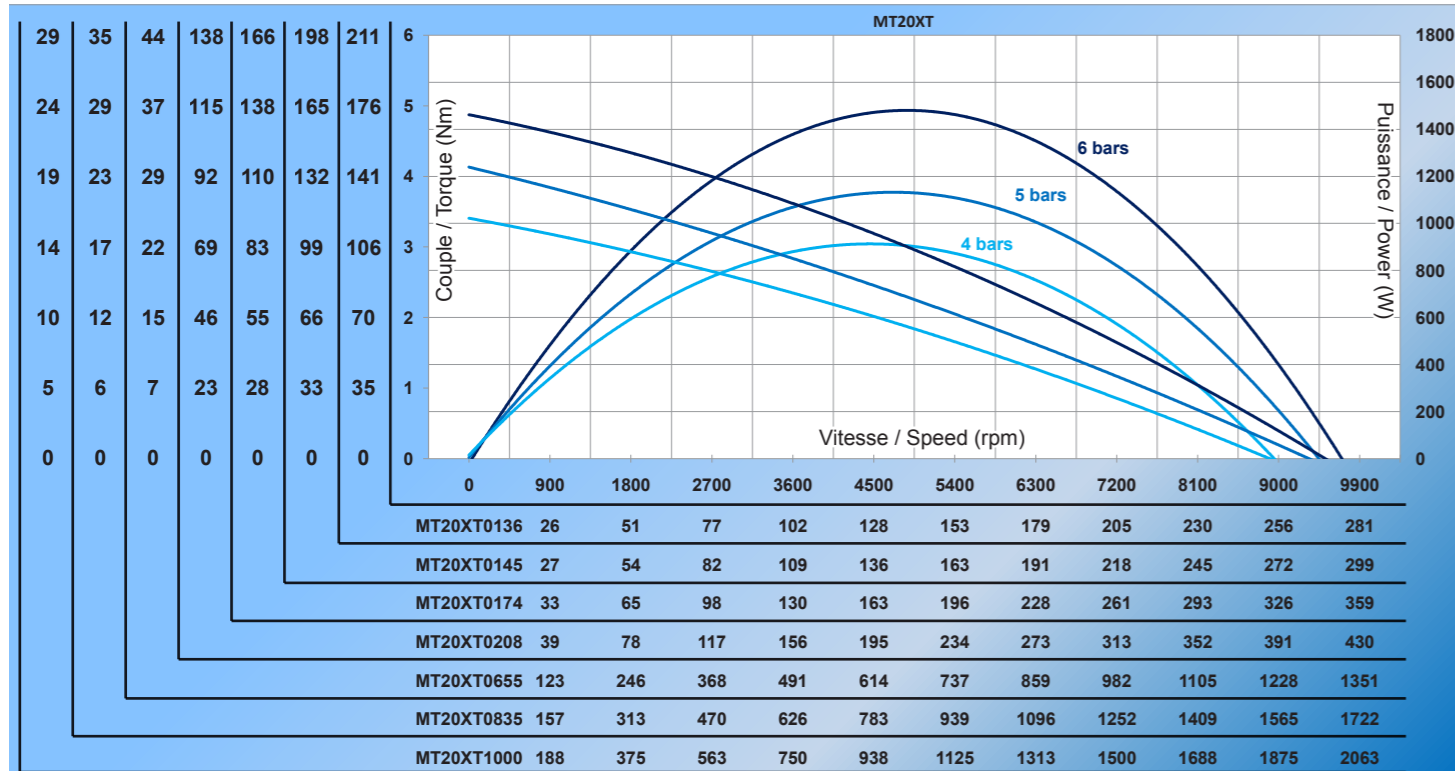

Courbes MT20LT/RT

Power curves MT20LT/RT

Courbes MT20RV

Power curves MT20RV

| | Kv mini distributeur Kv mini distributor | Diamètre mini raccord Mini fitting diameter | Diamètre mini tuyau Mini pipe diameter |
|--------|---|--|---|
| Europe | 50 Kv | 8,2 mm | 12 mm |
| US | 3,5 Cv | 0,32308 in | 0,4728 in |

| | Kv mini distributeur Kv mini distributor | Diamètre mini raccord Mini fitting diameter | Diamètre mini tuyau Mini pipe diameter |
|--------|---|--|---|
| Europe | 75 Kv | 10,4 mm | 14 mm |
| US | 5,25 Cv | 0,40976 in | 0,5516 in |