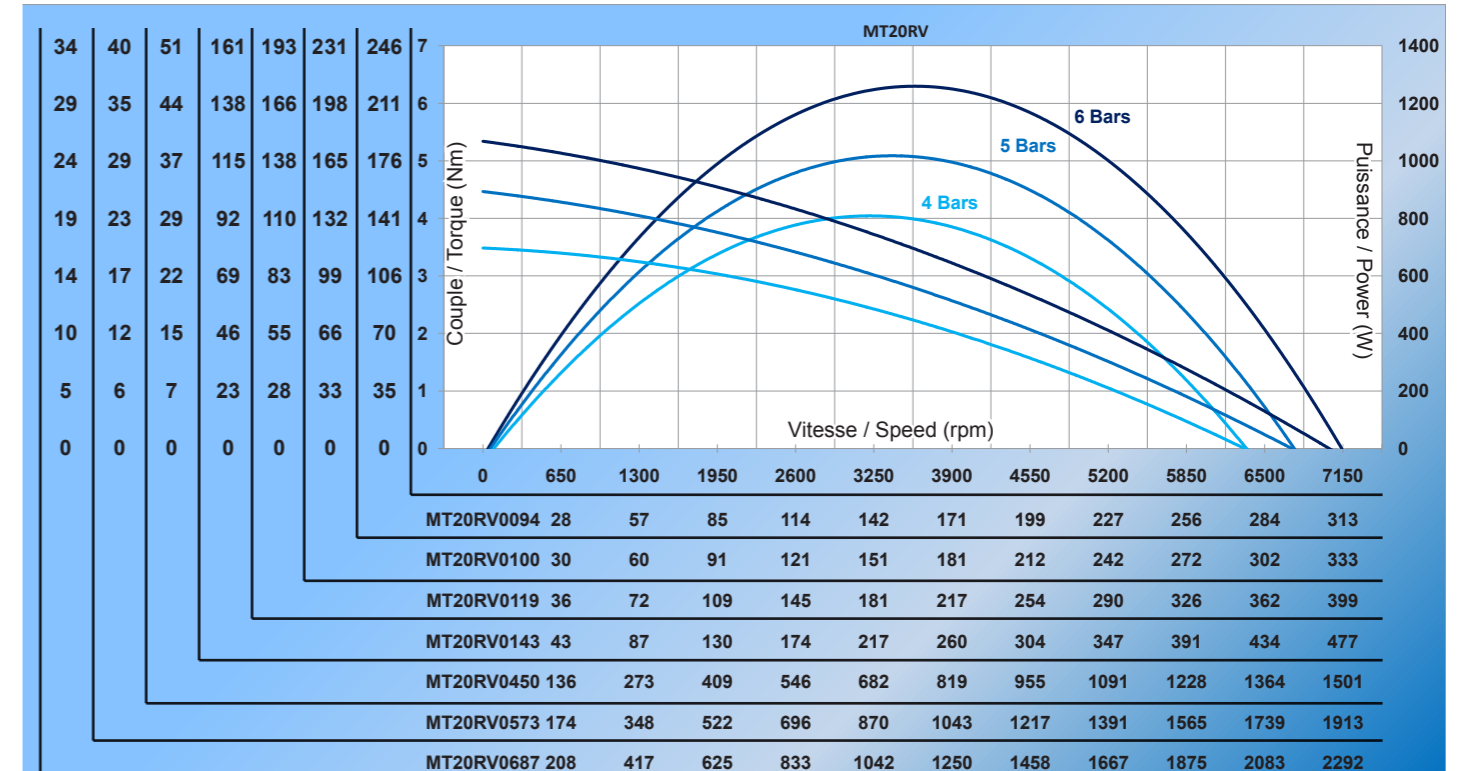

Courbes MT20LT/RT

Power curves MT20LT/RT

Courbes MT20RV

Power curves MT20RV

| | Kv mini distributeur Kv mini distributor | Diamètre mini raccord Mini fitting diameter | Diamètre mini tuyau Mini pipe diameter |
|--------|---|--|---|
| Europe | 50 Kv | 8,2 mm | 12 mm |
| US | 3,5 Cv | 0,32308 in | 0,4728 in |

| | Kv mini distributeur Kv mini distributor | Diamètre mini raccord Mini fitting diameter | Diamètre mini tuyau Mini pipe diameter |
|--------|---|--|---|
| Europe | 75 Kv | 10,4 mm | 14 mm |
| US | 5,25 Cv | 0,40976 in | 0,5516 in |