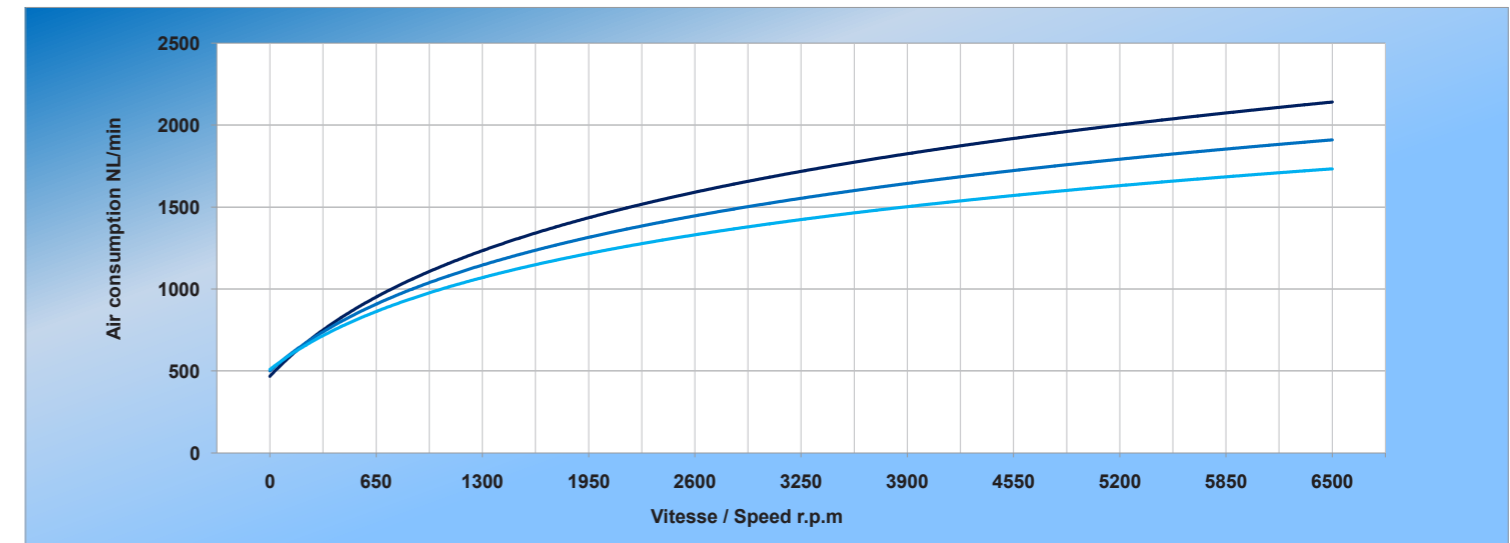

Courbes MT20LT/RT

Power curves MT20LT/RT

Courbes MT20RV

Power curves MT20RV

| | Kv mini distributeur Kv mini distributor | Diamètre mini raccord Mini fitting diameter | Diamètre mini tuyau Mini pipe diameter |
|--------|---|--|---|
| Europe | 50 Kv | 8,2 mm | 12 mm |
| US | 3,5 Cv | 0,32308 in | 0,4728 in |

| | Kv mini distributeur Kv mini distributor | Diamètre mini raccord Mini fitting diameter | Diamètre mini tuyau Mini pipe diameter |
|--------|---|--|---|
| Europe | 75 Kv | 10,4 mm | 14 mm |
| US | 5,25 Cv | 0,40976 in | 0,5516 in |