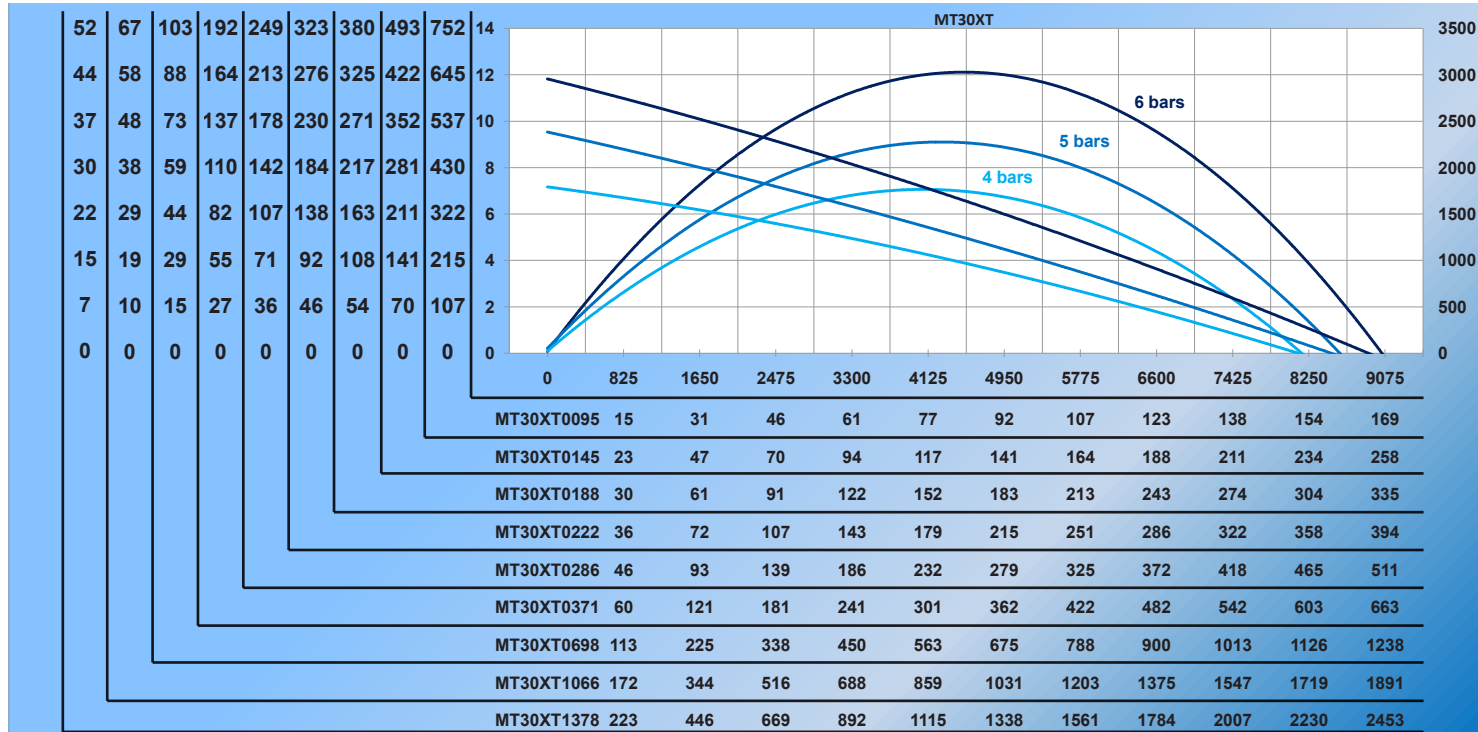

Courbes MT30LT/RT

Power curves MT30LT/RT

Courbes MT30RV

Power curves MT30RV

	Kv mini distributeur Kv mini distributor	Diamètre mini raccord Mini fitting diameter	Diamètre mini tuyau Mini pipe diameter
Europe	60 Kv	11 mm	20 mm
US	4,2 Cv	0,4334 in	0,788 in

	Kv mini distributeur Kv mini distributor	Diamètre mini raccord Mini fitting diameter	Diamètre mini tuyau Mini pipe diameter
Europe	100 Kv	11 mm	20 mm
US	7 Cv	0,4334 in	0,788 in