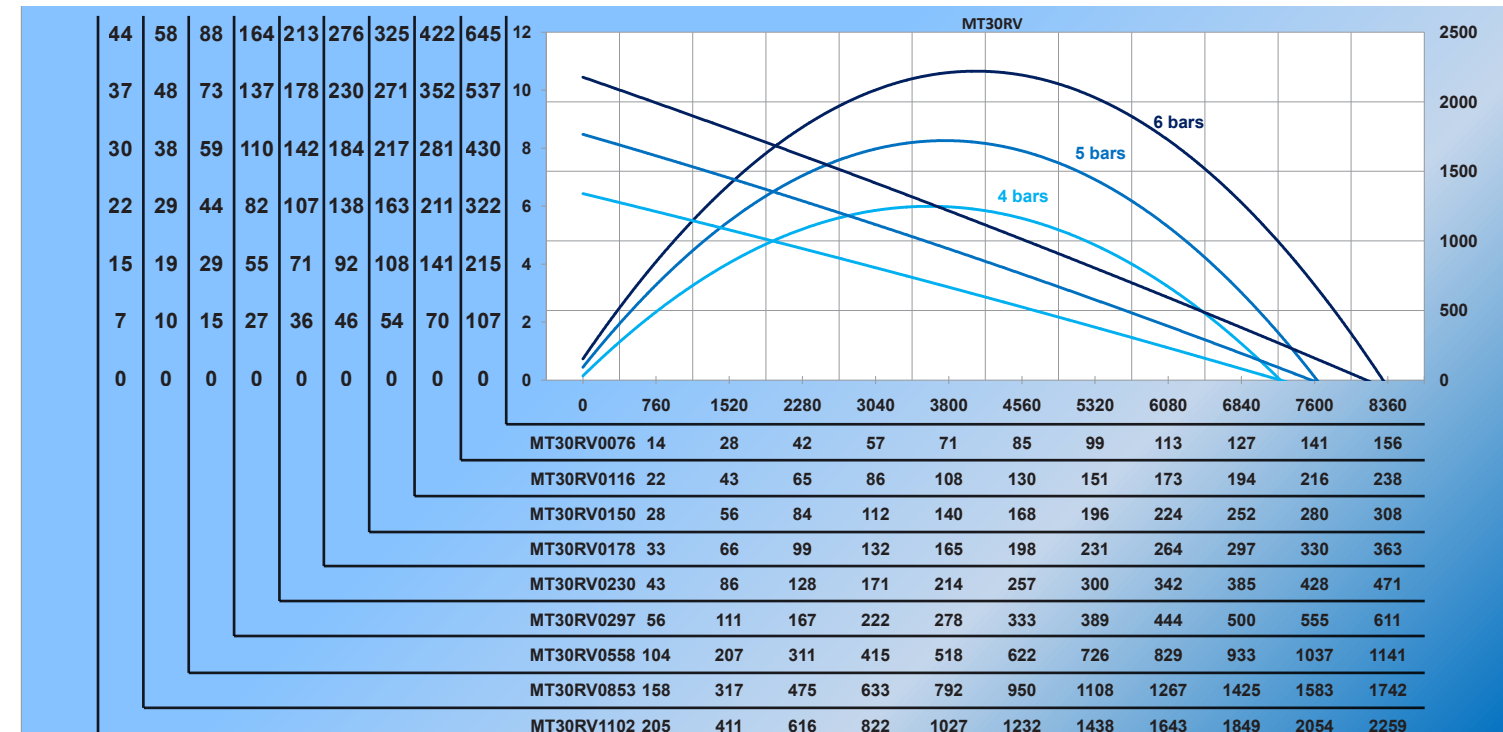

Courbes MT30LT/RT

Power curves MT30LT/RT

Courbes MT30RV

Power curves MT30RV

	Kv mini distributeur Kv mini distributor	Diamètre mini raccord Mini fitting diameter	Diamètre mini tuyau Mini pipe diameter
Europe	60 Kv	11 mm	20 mm
US	4,2 Cv	0,4334 in	0,788 in

	Kv mini distributeur Kv mini distributor	Diamètre mini raccord Mini fitting diameter	Diamètre mini tuyau Mini pipe diameter
Europe	100 Kv	11 mm	20 mm
US	7 Cv	0,4334 in	0,788 in