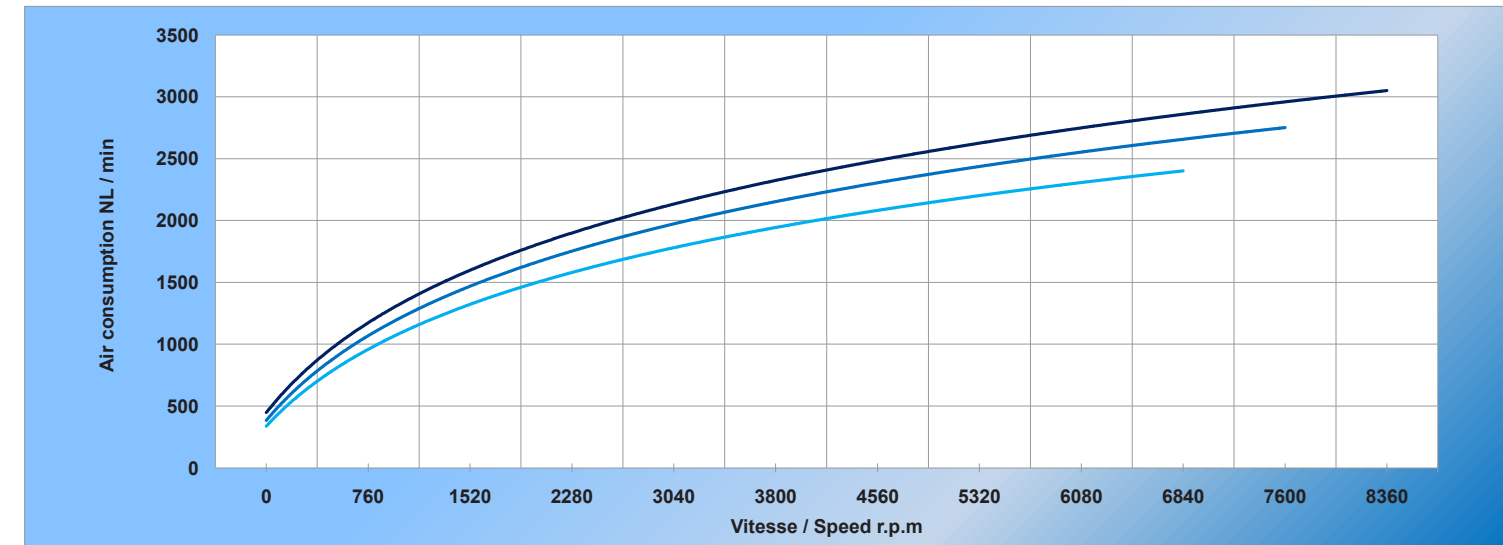

Courbes MT30LT/RT

Power curves MT30LT/RT

Courbes MT30RV

Power curves MT30RV

	Kv mini distributeur Kv mini distributor	Diamètre mini raccord Mini fitting diameter	Diamètre mini tuyau Mini pipe diameter
Europe	60 Kv	11 mm	20 mm
US	4,2 Cv	0,4334 in	0,788 in

	Kv mini distributeur Kv mini distributor	Diamètre mini raccord Mini fitting diameter	Diamètre mini tuyau Mini pipe diameter
Europe	100 Kv	11 mm	20 mm
US	7 Cv	0,4334 in	0,788 in