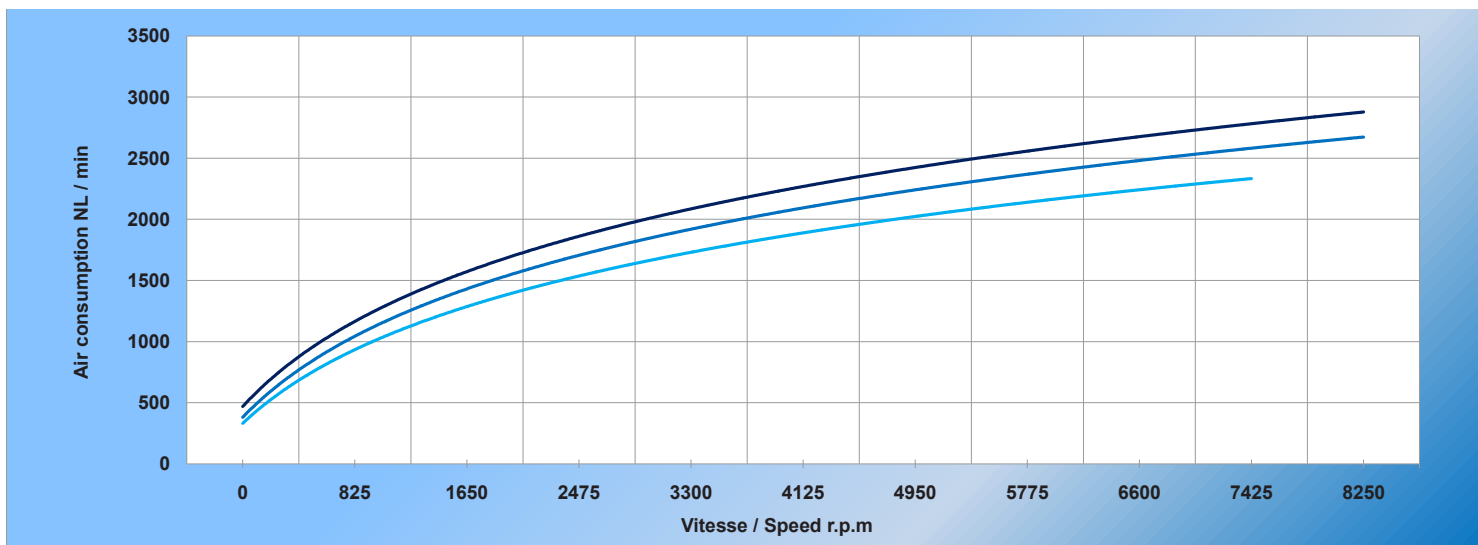

Courbes MT30LT/RT

Power curves MT30LT/RT

Courbes MT30RV

Power curves MT30RV

	Kv mini distributeur Kv mini distributor	Diamètre mini raccord Mini fitting diameter	Diamètre mini tuyau Mini pipe diameter
Europe	60 Kv	11 mm	20 mm
US	4,2 Cv	0,4334 in	0,788 in

	Kv mini distributeur Kv mini distributor	Diamètre mini raccord Mini fitting diameter	Diamètre mini tuyau Mini pipe diameter
Europe	100 Kv	11 mm	20 mm
US	7 Cv	0,4334 in	0,788 in